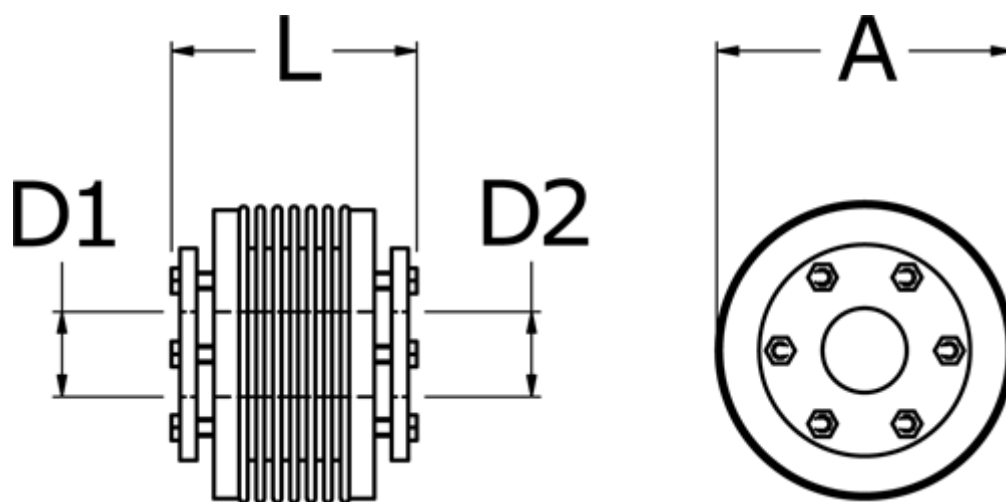

Varenummer: 3330500600622525
Beskrivelse: Metalbælgkobling type 5 str.60
Længde 62 mm, boring 25/25 mm

Mål

A	= 66
D1	= 25
D2	= 25
L	= 62
Nom. moment NM (Tkn)	= 60